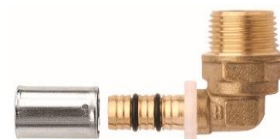

ZŁĄCZKI ZAPRASOWYWANE - SZCZĘKI "U"

Art. Nr.	Index	Rozmiar	Cena € netto	Cena zł netto	Rabat	Opak.

Max. Temp. 120°C
Max. Press. 10 bar
Zapras U

RF4008 Kolano PEX - GZ

RF4008	704221	16 x 1/2"	2,89	12,14	12,14	192/24/4
RF4008	704225	20 x 1/2"	3,33	13,99	13,99	192/24/4
RF4008	704226	20 x 3/4"	4,25	17,85	17,85	120/15/5
RF4008	704228	25 x 3/4"	5,43	22,81	22,81	80/10/5
RF4008	704229	25 x 1"	7,02	29,48	29,48	96/6
RF4008	704235	32 x 1"	9,18	38,56	38,56	60/5